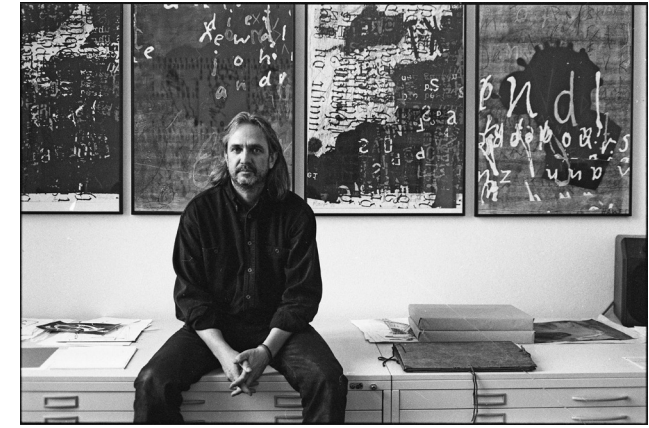

**WOLFGANG PETROVSKY INGE THIESS-BÖTTNER JÜRGEN HAUFE**

**RASTERN**  
*Siebdruck in Dresden*

Ausstellung  
31. August – 6. Oktober 2018

**GALERIE AM DAMM**  
Körnerplatz 10 01326 DRESDEN  
Di-Fr 14-19/Sa 11-14  
[www.galerie-am-damm.de](http://www.galerie-am-damm.de)  
[kontakt@galerie-am-damm.de](mailto:kontakt@galerie-am-damm.de)  
Peter Eisermann/0172 218 22 53  
Tel. 0351 267 9218/Fax 264 0079

**GALERIE AM DAMM DRESDEN**

Foto: Galerie am Damm

Foto: Werner Lieberknecht

Foto: Frank Höhler

## WOLFGANG PETROVSKY

- 1947 in Hainsberg geboren
- 1966–1970 Studium Kunsterziehung an der KMU Leipzig
- 1973–1979 Mitarbeiter für bildende Kunst beim Rat der Stadt Dresden
- ab 1979 Bitterfeldprojekt
- 1989 Mitbegründer des Kunstvereins Bitterfeld-Wolfen
- 1993 Kunstpreis des DGB
- 1994 Beteiligung am Projekt „Flagge zeigen“ Edition Staek